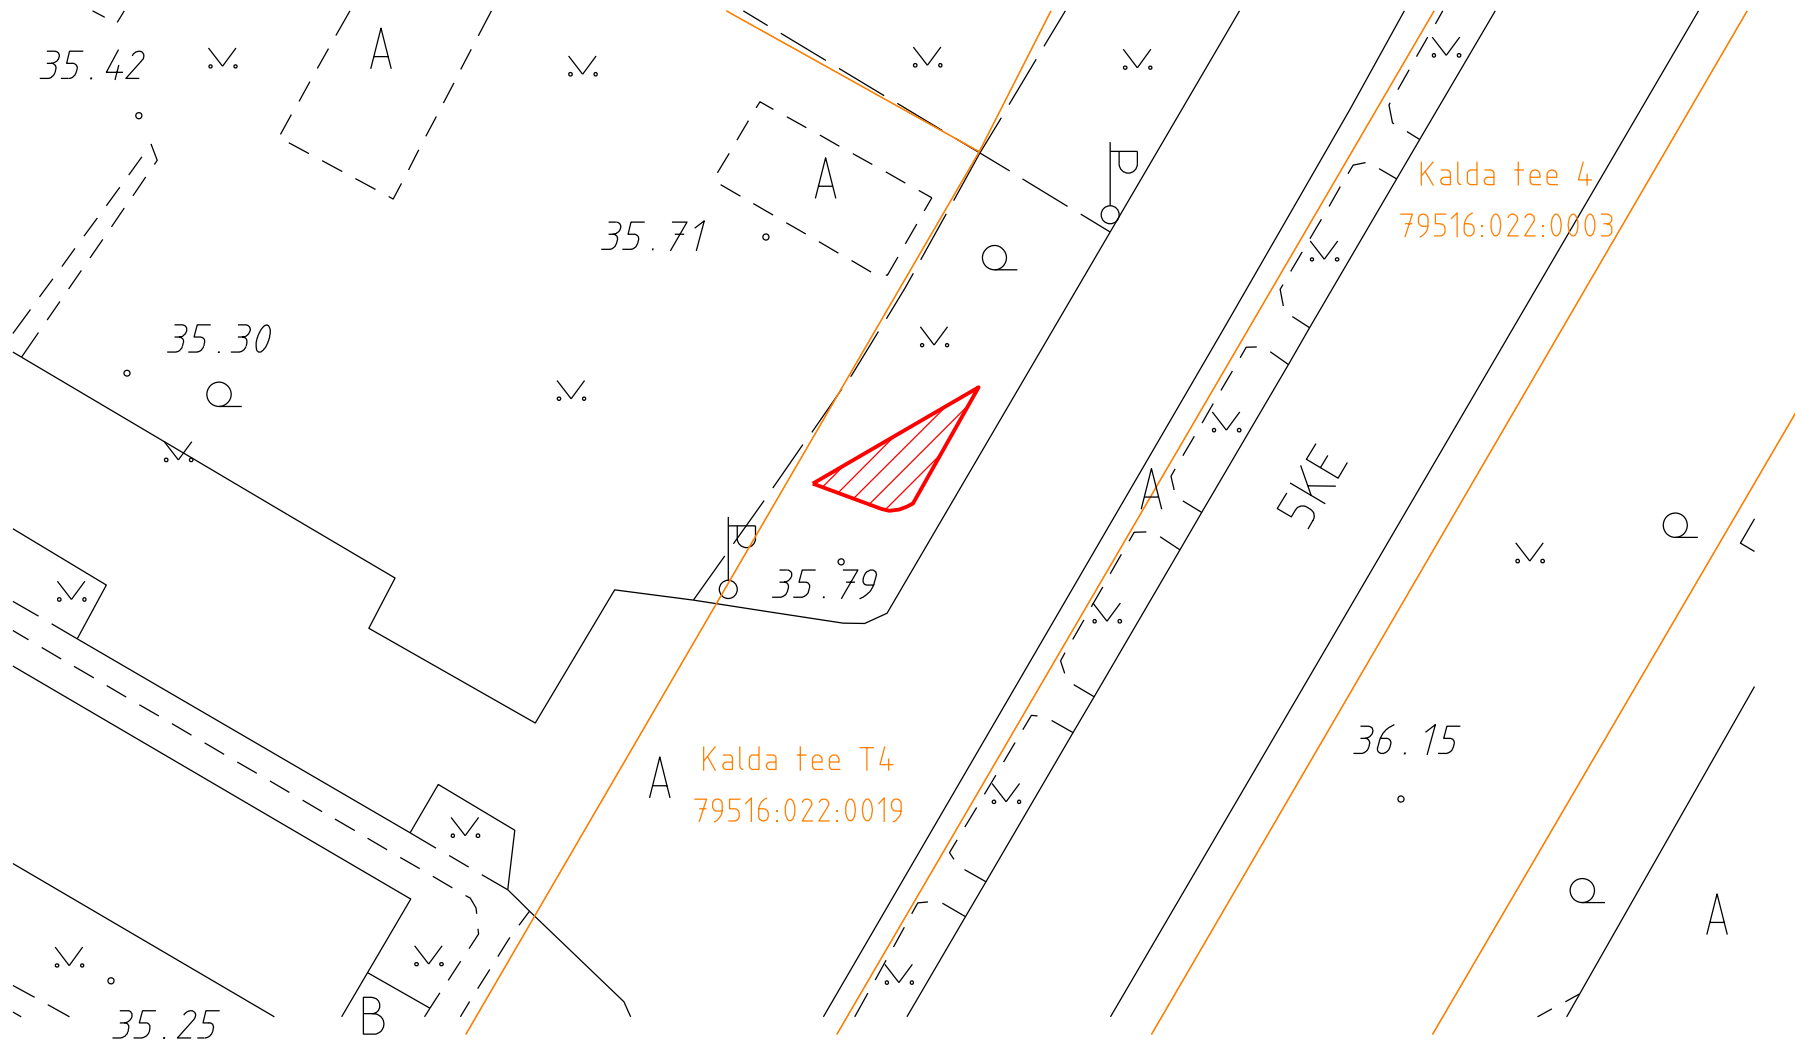

Tasuta kasutusse antava maa-ala
asendiplaan
Kalda tee T4
M 1: 500

-  tasuta kasutusse antav maa-ala ca 30 m²
-  katastriüksuse piir